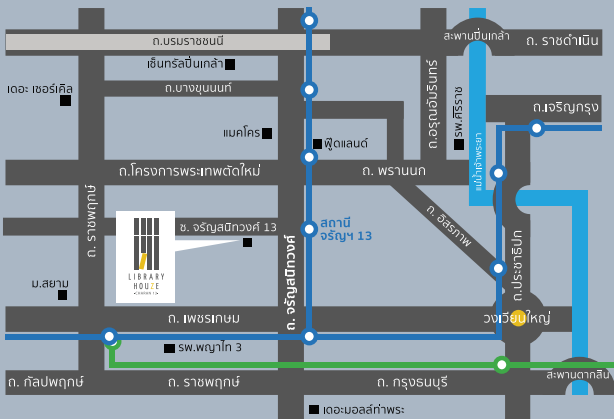

libraryhouze13.com

092-673-2662